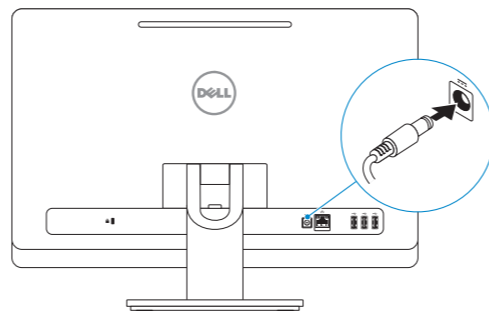

### 2 Connect the power cable and turn on your computer

Tilslut strømkablet og tænd for din computer  
Kytke virtajohto ja käynnistä tietokone  
Koble til strømkabelen, og slå på datamaskinen  
Anslut strømkabeln och slå på datorn