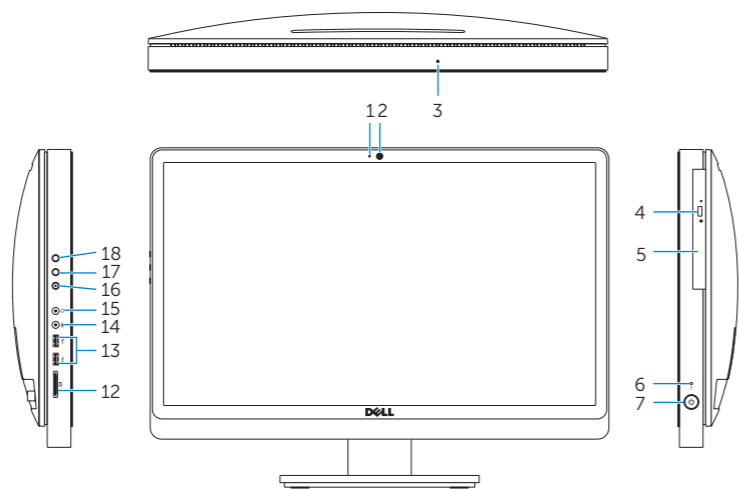

# Features

Funktioner | Ominaisuudet | Funksjoner | Funktioner

1. Camera-status light
2. Camera
3. Microphone
4. Optical-drive eject button
5. Optical drive
6. Hard-drive activity light
7. Power button
8. USB 2.0 ports (3)
9. Network port
10. Power-adapter port